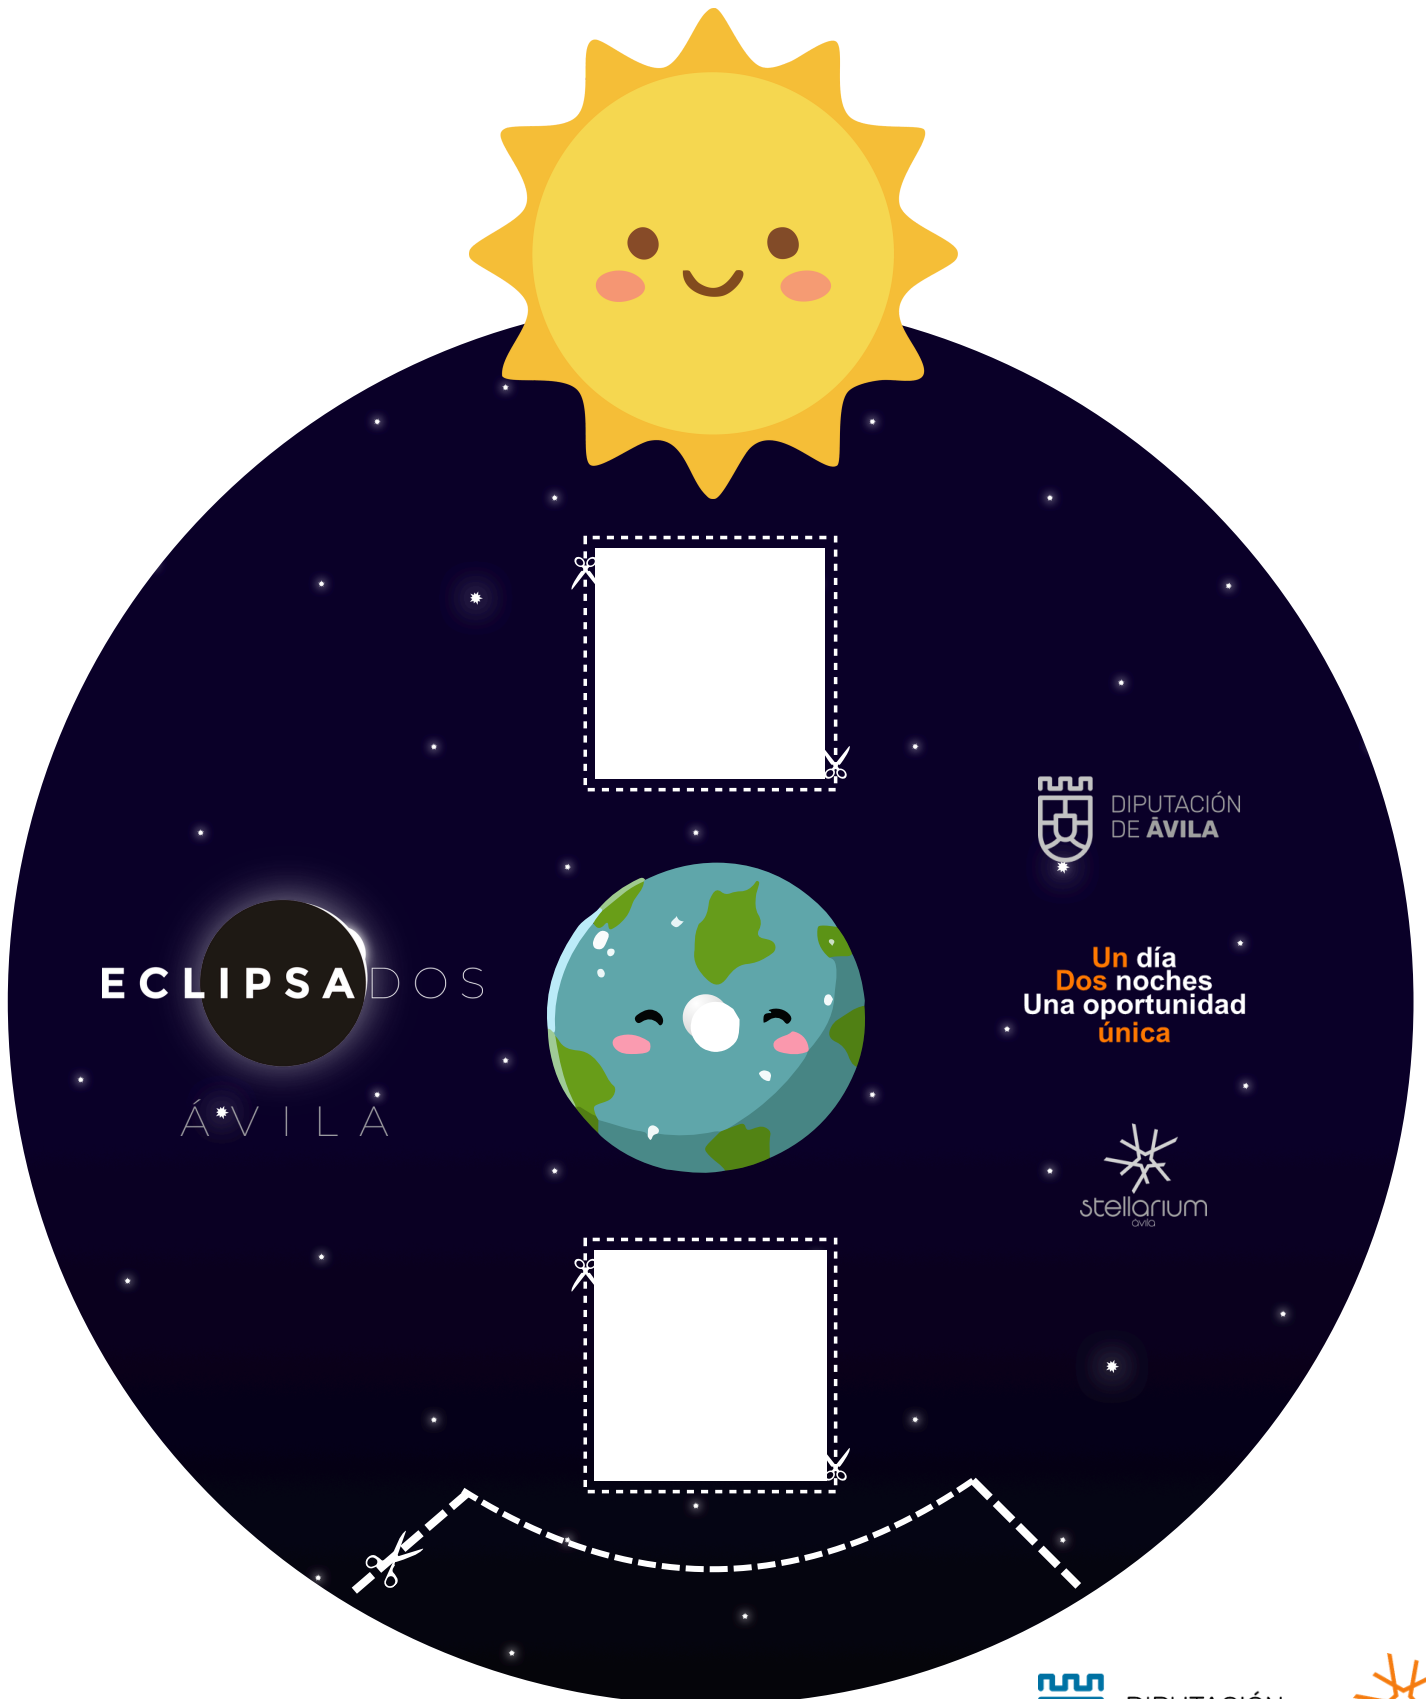

¿QUÉ ECLIPSE ES?

Recorta las dos plantillas y coloca un encuadernador en el punto central para unir las dos, al girar podrás descubrir qué eclipse es.

ECLIPSA DOS

ÁVILA

DIPUTACIÓN DE ÁVILA

Un día
Dos noches
Una oportunidad
única

stellarium
ovia

¿QUÉ ECLIPSE ES?

Recorta las dos plantillas y coloca un encuadernador en el punto central para unir las dos, al girar podrás descubrir qué eclipse es.